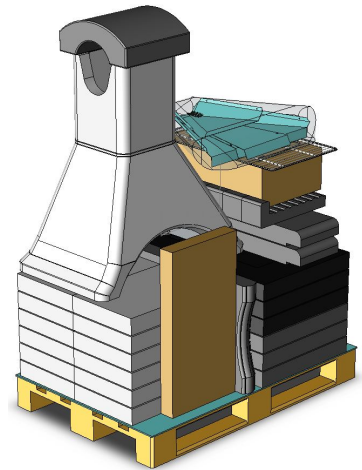

MARINA

Maak alleen gebruik van

Houtskool

Hout

Art. nummer Sarom	650042
EAN Code	8023034046471
BBQ Formaat	2400x515x2260 mm
Productgewicht	655 Kg
Verpakkingsgewicht	676 Kg
Palletformaat	1200x800x1800 mm

Barbecue wordt geleverd inclusief

<p>DC0001</p> <p>Barbecuerooster 67 x 40</p>	<p>DC0356</p> <p>Gasfornuis</p>	<p>DC0358</p> <p>Gasfornuisdeksel</p>
<p>DC0343</p> <p>Beschermpkap</p>	<p>N° 4 - DC0306</p> <p>Versterking</p>	

Overzicht verpakking

Onderdelen overzicht

- N° 1 - B01019
- N° 1 - B00024
- N° 1 - B01339
- N° 1 - DC0343
- N° 2 - B01592
- N° 2 - B01591
- N° 1 - DC0001
- N° 6 - B01734
- N° 12 - B02164
- N° 4 - DC0306
- N° 3 - B01908
- N° 2 - B01760
- N° 1 - DC0356
- N° 1 - B01761

Vooraanzicht met maataanduiding