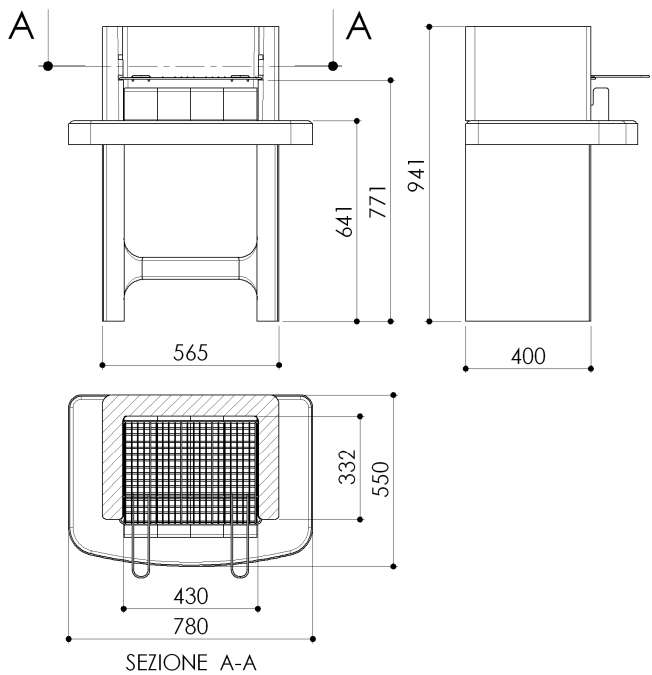

SIENA ANTRACITE

Codice SAROM:	050538
Codice EAN :	8023034049397
Ingombro BBQ :	780x550x941 mm
Peso Netto :	158 Kg
Peso Lordo :	165 Kg
Dim. Imballo :	N°4-600x500x1050 mm
Pallet :	600x500 mm

Versioni Montate:

B	BIANCO	Code: 050538B - EAN: 8023034049403 Dim.: 820X600X1091 - Pall.: 820X600
N	NATURALE	Code: ... - EAN: ... Dim.: ... - Pall.: ...

Dettaglio imballo:

COMPONENTI INCLUSI:

ESPLOSO:

VISTA FRONTE, LATO, SEZIONE: