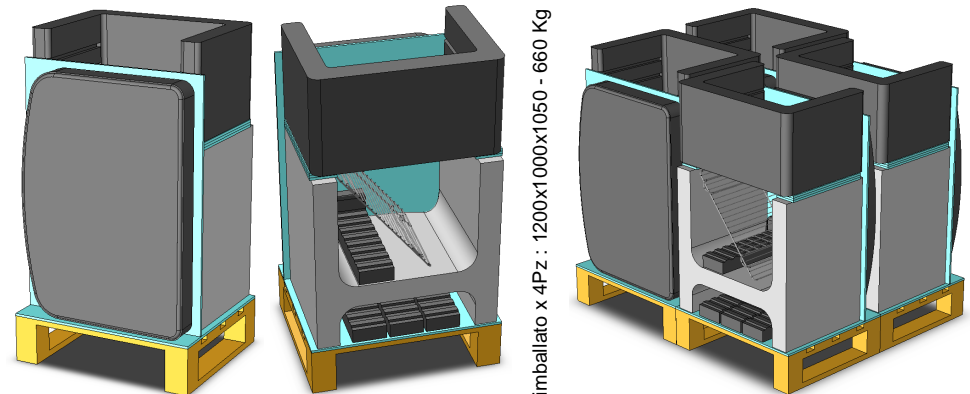

SIENA ANTRACITE

Codice SAROM:	050538
Codice EAN :	8023034049397
Ingombro BBQ :	780x550x941 mm
Peso Netto :	158 Kg
Peso Lordo :	165 Kg
Dim. Imballo :	N°4-600x500x1050 mm
Pallet :	600x500 mm

Versioni Montate:

B	BIANCO	Code: 050538B - EAN: 8023034049403 Dim.: 820X600X1091 - Pall.: 820X600
N	NATURALE	Code: ... - EAN: ... Dim.: ... - Pall.: ...

Dettaglio imballo:

COMPONENTI INCLUSI:

ESPLOSO:

VISTA FRONTE, LATO, SEZIONE: