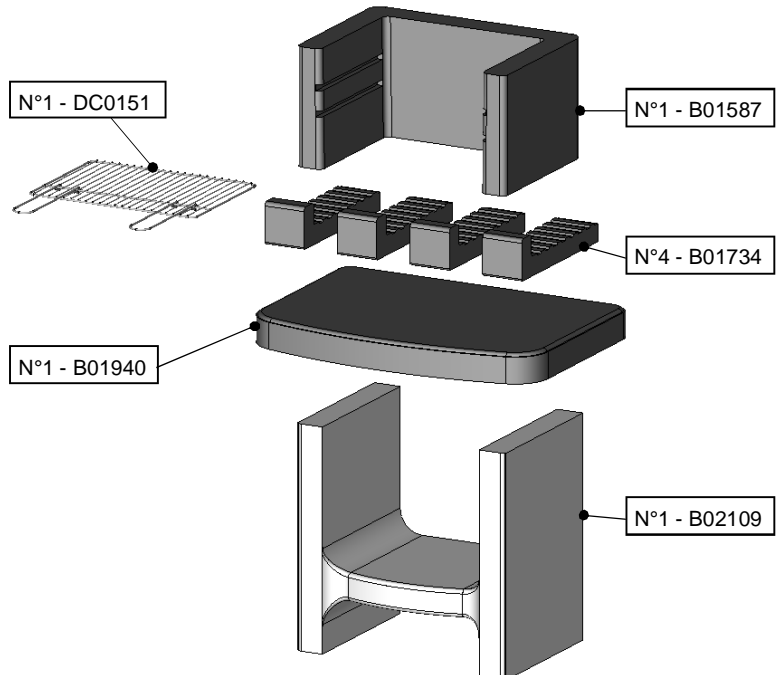

SIENA ANTRACITE

Codice SAROM:	050538
Codice EAN :	8023034049397
Ingombro BBQ :	780x550x941 mm
Peso Netto :	158 Kg
Peso Lordo :	165 Kg
Dim. Imballo :	N°4-600x500x1050 mm
Pallet :	600x500 mm

Versioni Montate:

B	BIANCO	Code: 050538B - EAN: 8023034049403 Dim.: 820X600X1091 - Pall.: 820X600
N	NATURALE	Code: ... - EAN: ... Dim.: ... - Pall.: ...

Dettaglio imballo:

COMPONENTI INCLUSI:

ESPLOSO:

VISTA FRONTE, LATO, SEZIONE: