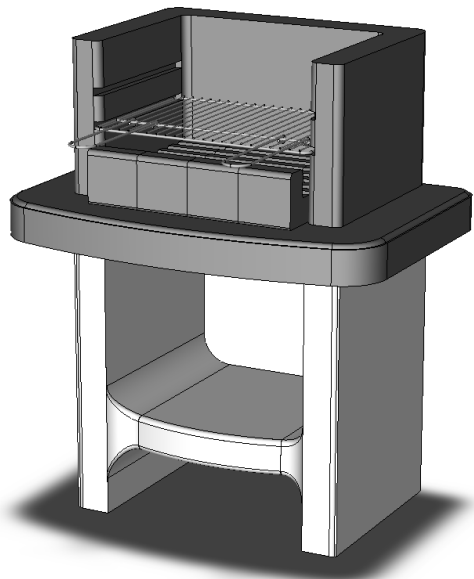

SIENA ANTRACITE

Codice SAROM:	050538
Codice EAN :	8023034049397
Ingombro BBQ :	780x550x941 mm
Peso Netto :	158 Kg
Peso Lordo :	165 Kg
Dim. Imballo :	N°4-600x500x1050 mm
Pallet :	600x500 mm

Versioni Montate:

B	BIANCO	Code: 050538B - EAN: 8023034049403 Dim.: 820X600X1091 - Pall.: 820X600
N	NATURALE	Code: ... - EAN: ... Dim.: ... - Pall.: ...

Dettaglio imballo:

COMPONENTI INCLUSI:

ESPLOSO:

VISTA FRONTE, LATO, SEZIONE: