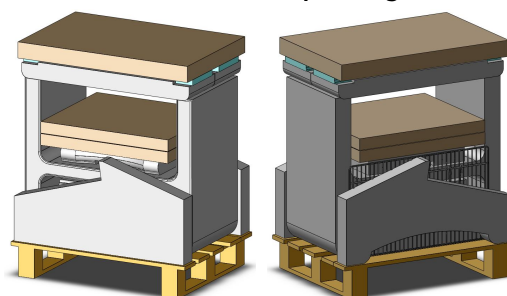

CAORLE

Maak alleen gebruik van

Houtskool

Hout

Art. nummer Sarom **050486**

EAN Code 8023034048833

BBQ Formaat 1400 x 594 x 1475 mm

Productgewicht 329 Kg

Verpakkingsgewicht 338 Kg

Palletformaat 820x600x1004 mm

Overzicht verpakking

Barbecue wordt geleverd inclusief

Barbecuerooster 67 x 40 cm

Onderdelen overzicht

Vooraanzicht met maaatanduiding