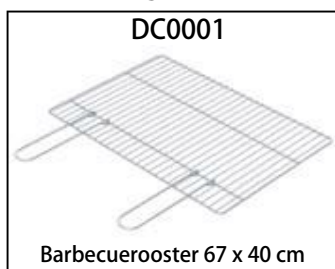

CAORLE

Maak alleen gebruik van

Houtskool

Hout

Art. nummer Sarom **050486**

EAN Code 8023034048833

BBQ Formaat 1400 x 594 x 1475 mm

Productgewicht 329 Kg

Verpakkingsgewicht 338 Kg

Palletformaat 820x600x1004 mm

Overzicht verpakking

Barbecue wordt geleverd inclusief

Barbecuerooster 67 x 40 cm

Onderdelen overzicht

Vooraanzicht met maaatanduiding