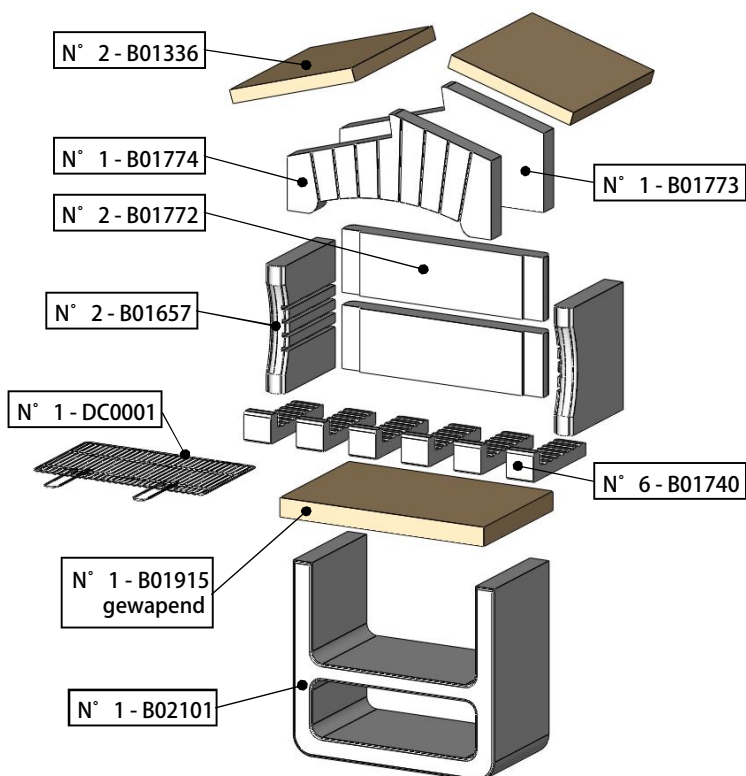

CAORLE

Maak alleen gebruik van

Houtskool

Hout

Art. nummer Sarom **050486**

EAN Code 8023034048833

BBQ Formaat 1400 x 594 x 1475 mm

Productgewicht 329 Kg

Verpakkingsgewicht 338 Kg

Palletformaat 820x600x1004 mm

Overzicht verpakking

Barbecue wordt geleverd inclusief

Barbecuerooster 67 x 40 cm

Onderdelen overzicht

Vooraanzicht met maaatanduiding