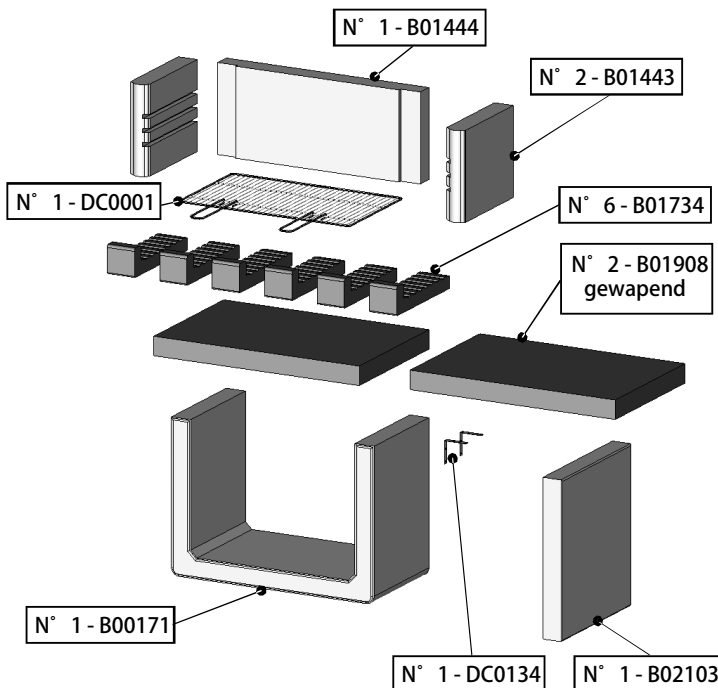

Overzicht verpakking

Barbecue wordt geleverd inclusief

DC0001

Barbecuerooster 67 x 40 cm

DC0134

Steunbeugels

Onderdelen overzicht

Vooraanzicht met maataanduiding