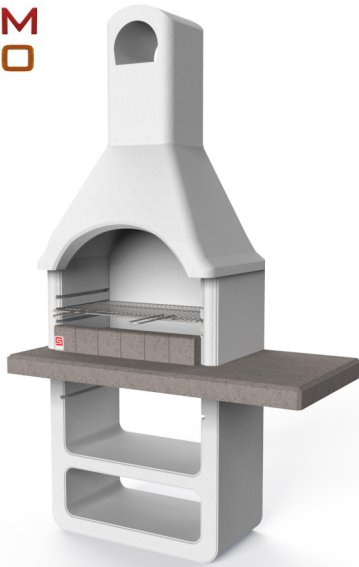

**SAROM
FUOCO**

SANTA FE' NEW

Maak alleen gebruik van

Art. nummer Sarom **050480**

Houtskool

EAN Code	8023034042138
BBQ Formaat	1250x640x2125 mm
Productgewicht	367 Kg
Verpakkingsgewicht	376 Kg
Palletformaat	820x600 mm

Barbecue wordt geleverd inclusief

Overzicht verpakking

Onderdelen overzicht

Vooranzicht met maataanduiding