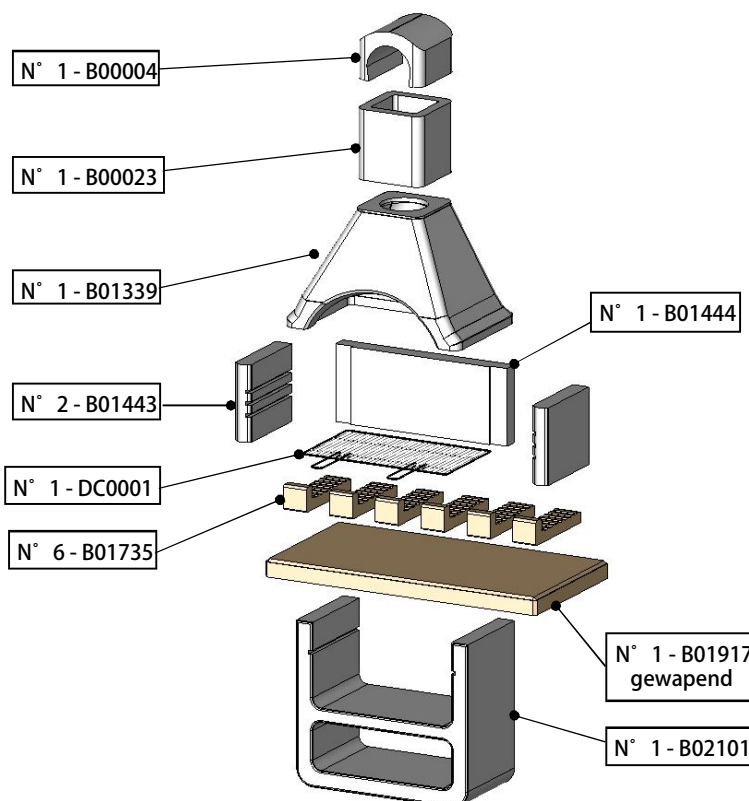

**SAROM
FUOCO**

SANTA FE' NEW

Maak alleen gebruik van

Art. nummer Sarom **050480**

Houtskool

EAN Code	8023034042138
BBQ Formaat	1250x640x2125 mm
Productgewicht	367 Kg
Verpakkingsgewicht	376 Kg
Palletformaat	820x600 mm

Barbecue wordt geleverd inclusief

Overzicht verpakking

Onderdelen overzicht

Vooranzicht met maataanduiding