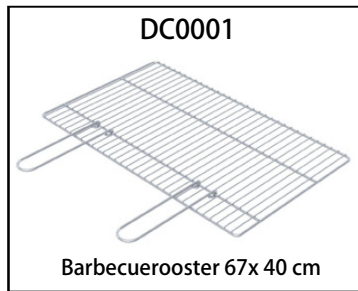

Barbecue wordt geleverd inclusief