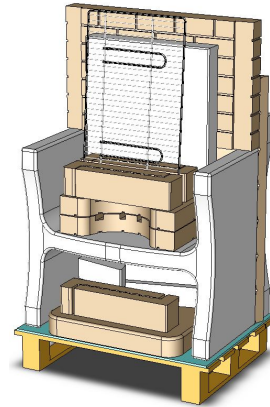

LUXOR

Maak alleen gebruik van

Art. nummer Sarom **250683**

EAN Code	8023034045559
BBQ Formaat	1590x720x1615 mm
Productgewicht	452 Kg
Verpakkingsgewicht	461 Kg
Palletformaat	820x600x1450 mm

Houtskool

Hout

Overzicht verpakking

Barbecue wordt geleverd inclusief

Onderdelen overzicht

Vooranzicht met maataanduiding