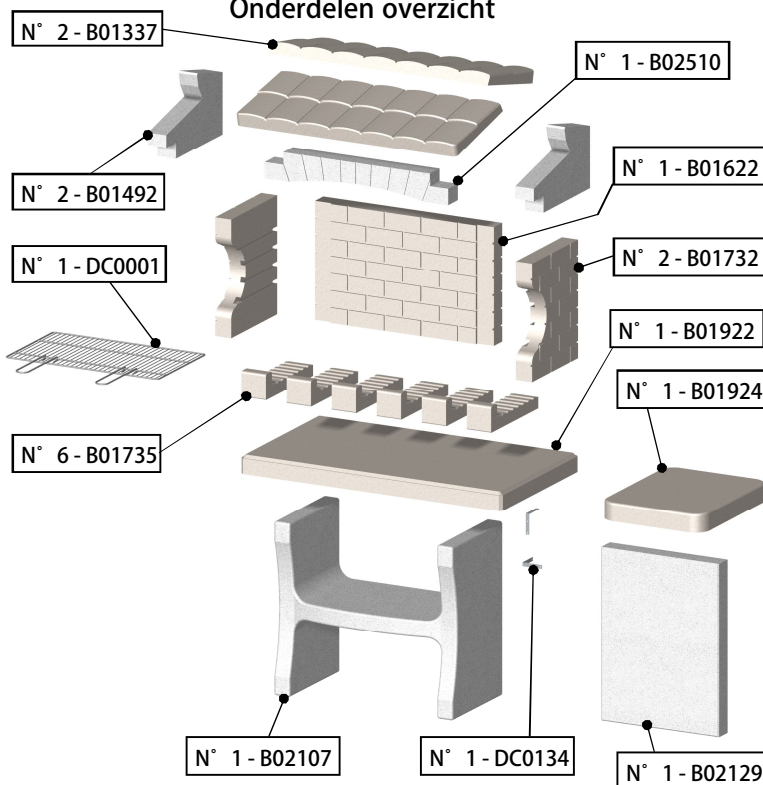

LUXOR

Maak alleen gebruik van

Art. nummer Sarom **250683**

EAN Code	8023034045559
BBQ Formaat	1590x720x1615 mm
Productgewicht	452 Kg
Verpakkingsgewicht	461 Kg
Palletformaat	820x600x1450 mm

Houtskool

Hout

Overzicht verpakking

Barbecue wordt geleverd inclusief

Onderdelen overzicht

Vooranzicht met maataanduiding