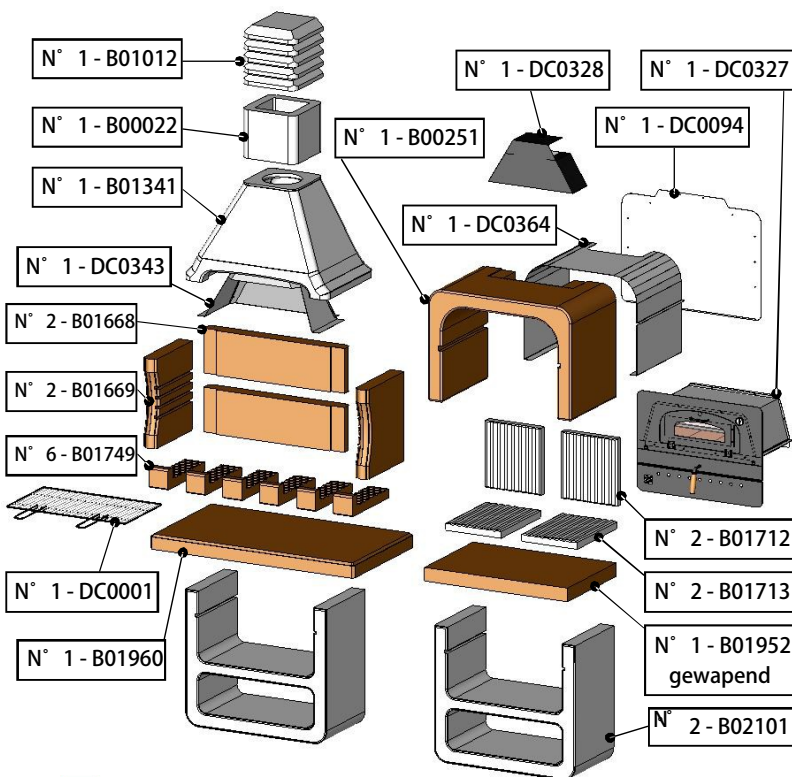

**SAROM
FUOCO**

PORTOFINO NEW

Maak alleen gebruik van

Houtskool

Hout

Art. nummer Sarom	400012	
EAN Code	8023034045696	
BBQ Formaat	1940x640x2285	mm
Productgewicht	691	Kg
Verpakkingsgewicht	709	Kg
Palletformaat	1200x820x1950	mm

Barbecue wordt geleverd inclusief

Verpakkingsoverzicht

Onderdelen overzicht

Vooranzicht met maataanduiding