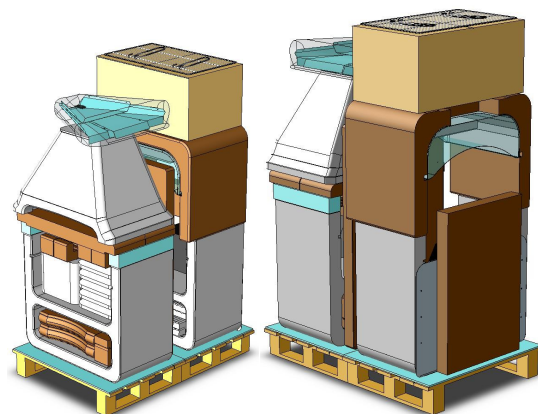

**SAROM
FUOCO**

PORTOFINO NEW

Maak alleen gebruik van

Houtskool

Hout

Art. nummer Sarom	400012	
EAN Code	8023034045696	
BBQ Formaat	1940x640x2285	mm
Productgewicht	691	Kg
Verpakkingsgewicht	709	Kg
Palletformaat	1200x820x1950	mm

Barbecue wordt geleverd inclusief

Verpakkingsoverzicht

Onderdelen overzicht

Vooranzicht met maataanduiding