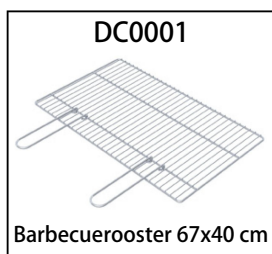

Barbecue wordt geleverd inclusief